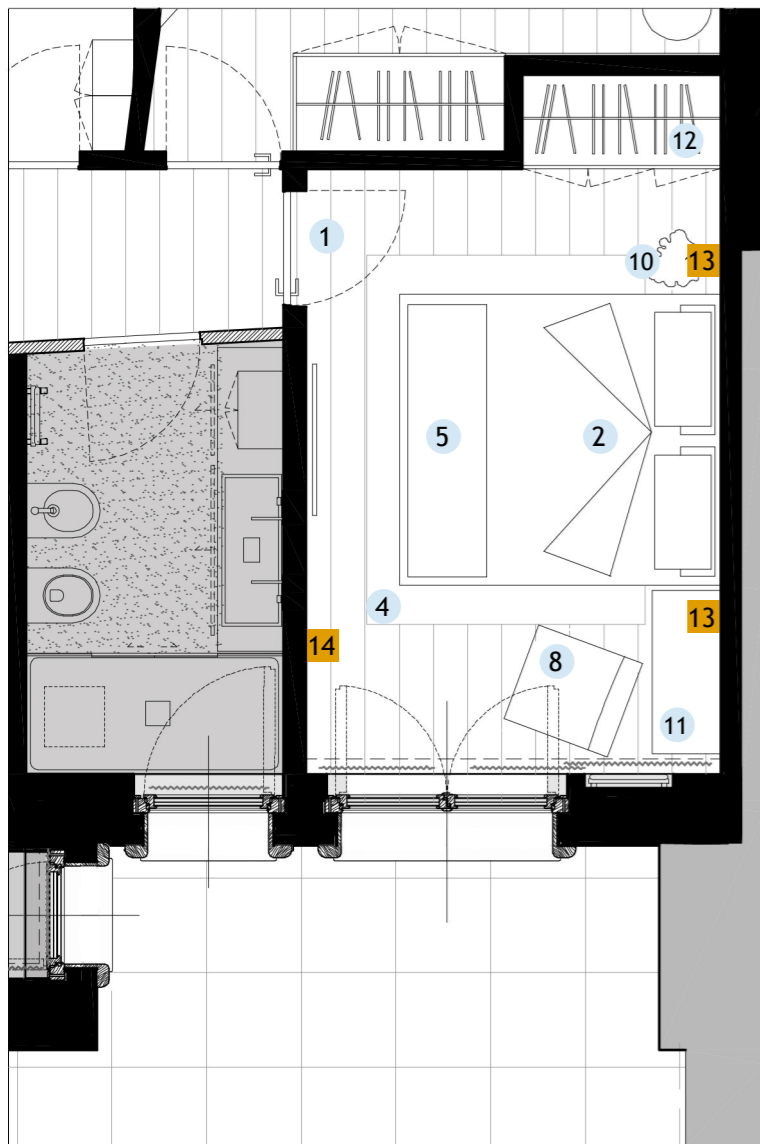

PAVIMENTI E RIVESTIMENTI

- 1 Parquet e boiserie - rovere oliato spazzolato e anticato
- 9 Pareti tinta all'acqua in nuance e soffitto bianco

FINITURE ARREDI E TESSUTI

- 2 Tessuto per cuscini ad uso testiera (Letto Twils, Sommier, C80/003)
- 3 Tessuto bordo del letto (Twils, C80/002)
- 4 Tappeto Kashall, Rita, 765 colore "white 80"
- 5 Coperta tinta unita (Twils)
- 6 Lenzuola bianche (Twils, 990 001)
- 7 Copriletto (Twils, B66 072)
- 8 Tessuto poltrona (Jesse, Babette, tessuto ecrù cora 03)

ALTRI ARREDI

- 10 Comodino Gervasoni, Brick M, sezione di tronco lavorata a mano
- 11 Comodino San Giacomo, Valeo laccato "tortora"
- 12 Armadio attrezzato con ante in boiserie di rovere oliato spazzolato e anticato

LAMPADE

- 13 Applique testa-letto, Vibia, Swing
- 14 Applique, Vibia, Puck (modulo da due o tre elementi)

Le immagini degli arredi sono tratte da catalogo, perciò non rappresentano correttamente la finitura e il colore scelto per il presente progetto. Per valutare il colore e la qualità dei tessuti verificare la palette composta a lato.

progetto	oggetto	tav. n°	scala
Appartamento a La Thuile - Famiglia Naggi	Interior Design Camera da letto I	11	1:50