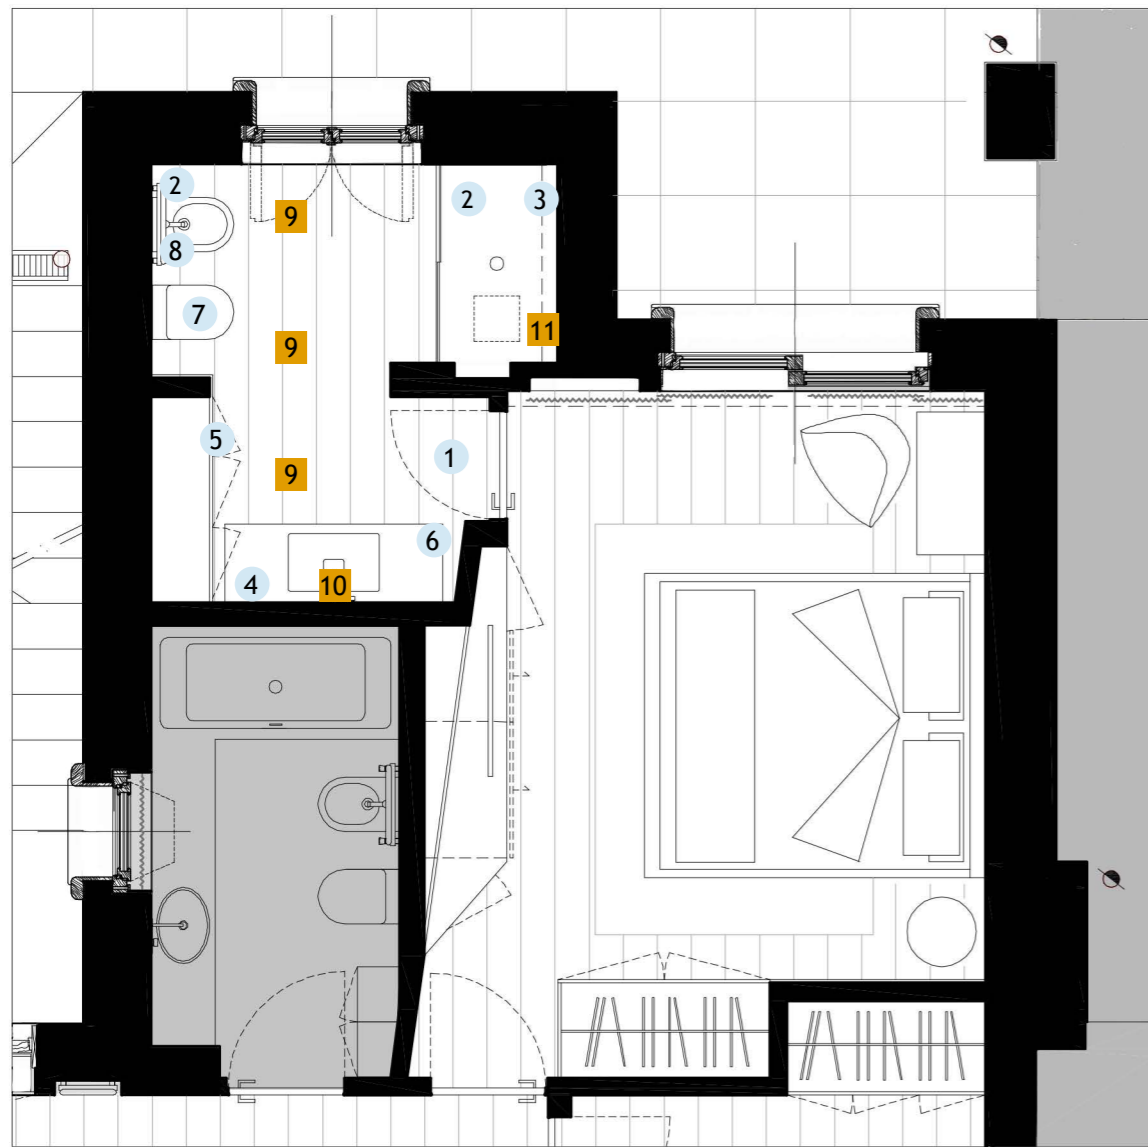

PAVIMENTI E RIVESTIMENTI

- 1 Parquet - rovere oliato spazzolato e anticato
- 2 Piatto doccia e rivestimento in Oltremateria, colore OL01 satinato
- 3 Rivestimento in mosaico Casamood vetro lux, colore 01 bianco
- 4 Rivestimento in Parquet posato in verticale- rovere oliato spazzolato e anticato

FINITURE ARREDI

- 5 Armadio con ante decorate con Oltremateria, colore OL01 satinato
- 6 Mobile per lavabo con ante in legno rovere oliato spazzolato e anticato; piano in Oltremateria , colore OL01 satinato, lavabo da sottopiano Ceramica Flaminia, Miniwash 60

ALTRI ARREDI

- 7 Sanitari Ceramica Flaminia, App
- 8 Scaldasalviette Antrax, Tif VD

LAMPADE

- 9 Faretto ad incasso Buzzi&Buzzi, Basic Square
- 10 Applique, Vibia, Millennium
- 11 Taglio di luce, effetto wall wash Buzzi&Buzzi, End

9