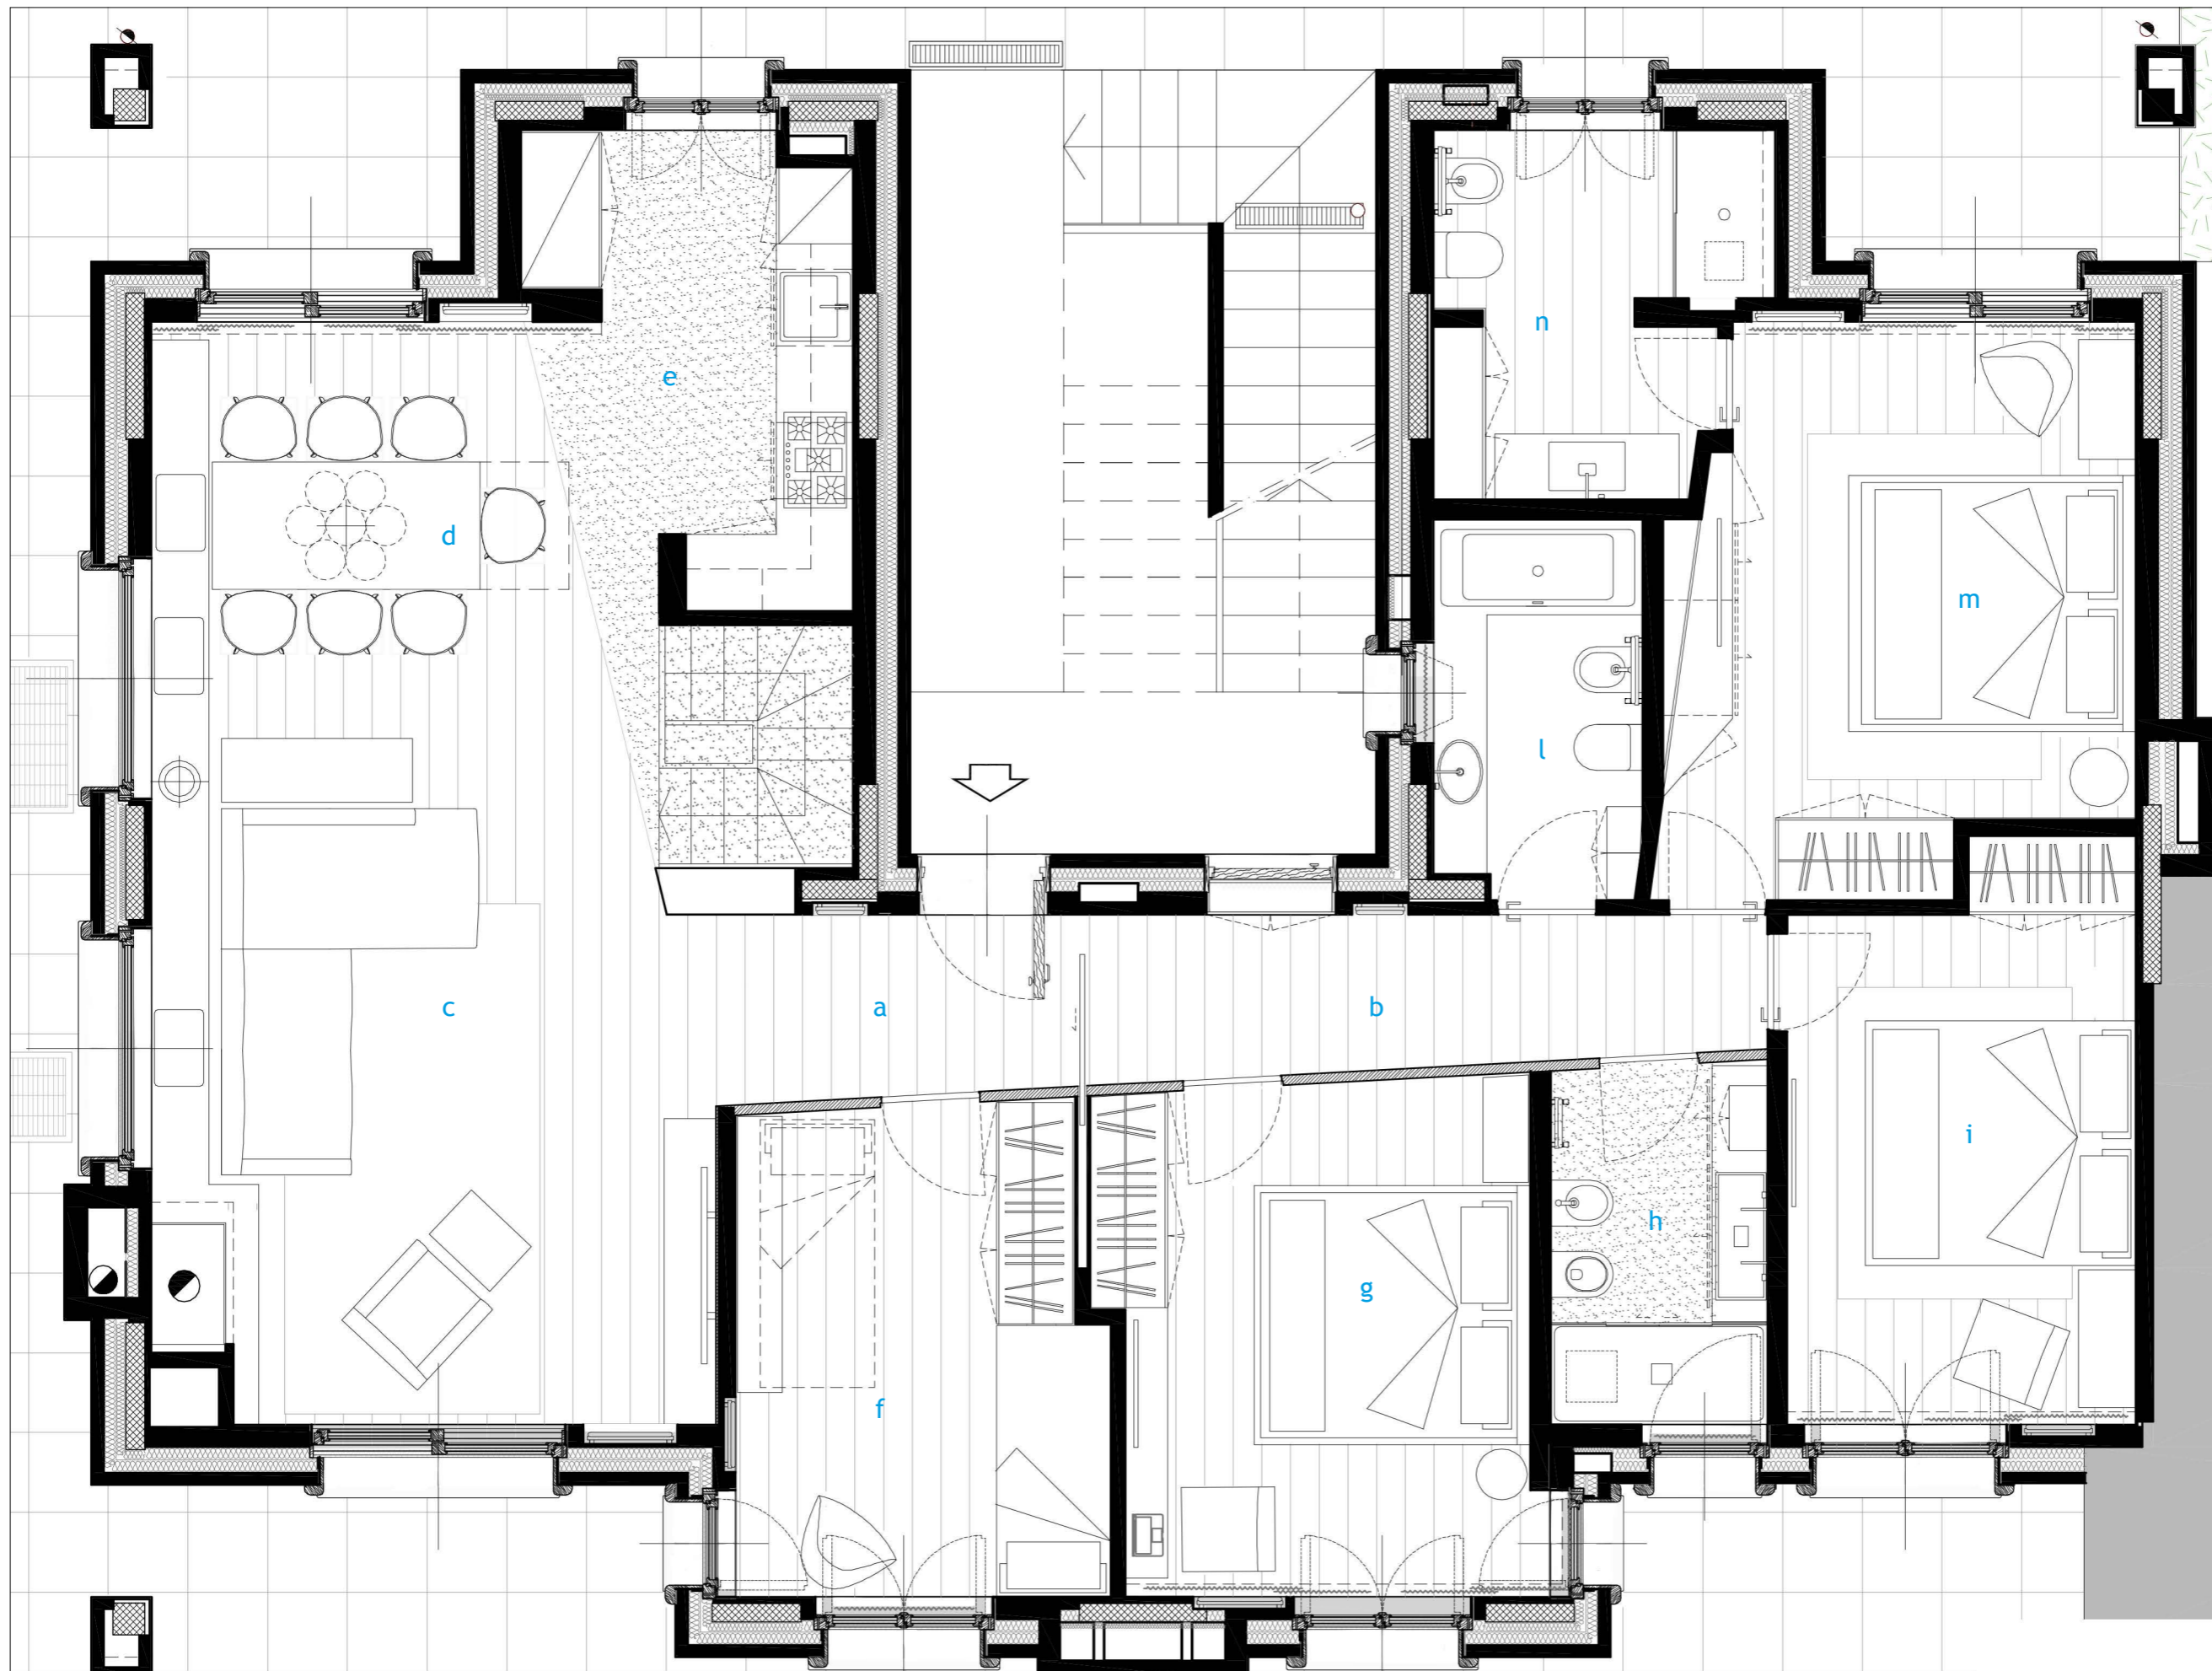

Appartamento a La Thuile - Famiglia Naggi
Interior design

23 Maggio 2017

www.g-studio.biz

www.internilab.it

PIANO TERRA

a ingresso b corridoio c living d sala da pranzo e cucina
 f cameretta g camera doppia h bagno i camera doppia
 l bagno m camera matrimoniale n bagno

progetto
 Appartamento a La Thuile -
 Famiglia Naggi

oggetto
 Interior Design
 Pianta piano terra

tav. n°
 2
 scala
 1:50

Versione con bagno turco Starpool

Versione con bagno turco Effegibi

PIANO SEMINTERRATO