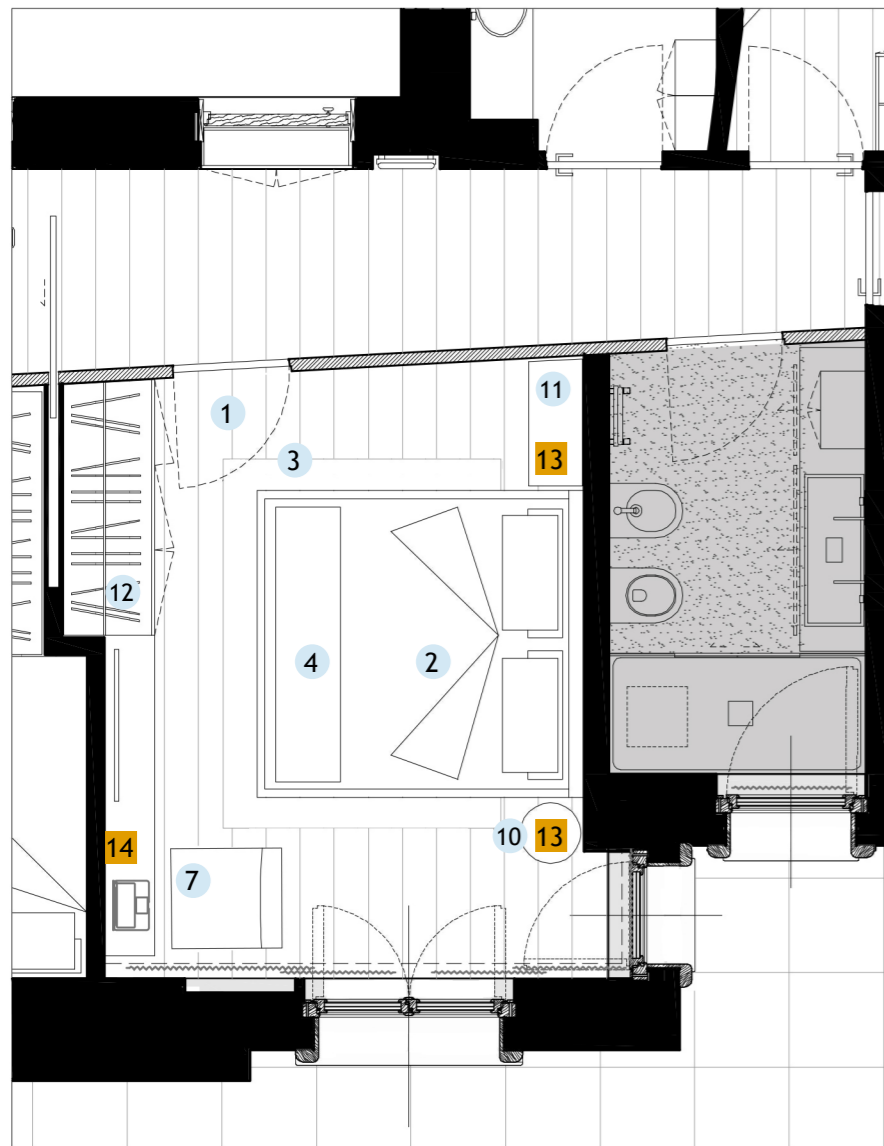

PAVIMENTI E RIVESTIMENTI

- 1 Parquet e boiserie - rovere oliato spazzolato e anticato
- 8 Pareti tinta all'acqua in nuance e soffitto bianco

FINITURE ARREDI E TESSUTI

- 2 Tessuto per testiera e bordo (Letto Twils, Giselle, C69/001)
- 3 Tappeto Tisca, colore 1004
- 4 Coperta di pelo (Ivano Redaelli 69-12)
- 5 Lenzuola bianche (Twils, 990 001)
- 6 Copriletto (Twils, B66 001)
- 7 Tessuto poltrona (Jesse, Babette, tessuto ecrù cora 03)

ALTRI ARREDI

- 10 Comodino San Giacomo, Lotus
- 11 Comodino San Giacomo, Valeo laccato "tortora"
- 12 Armadio attrezzato con ante in boiserie di rovere oliato spazzolato e anticato