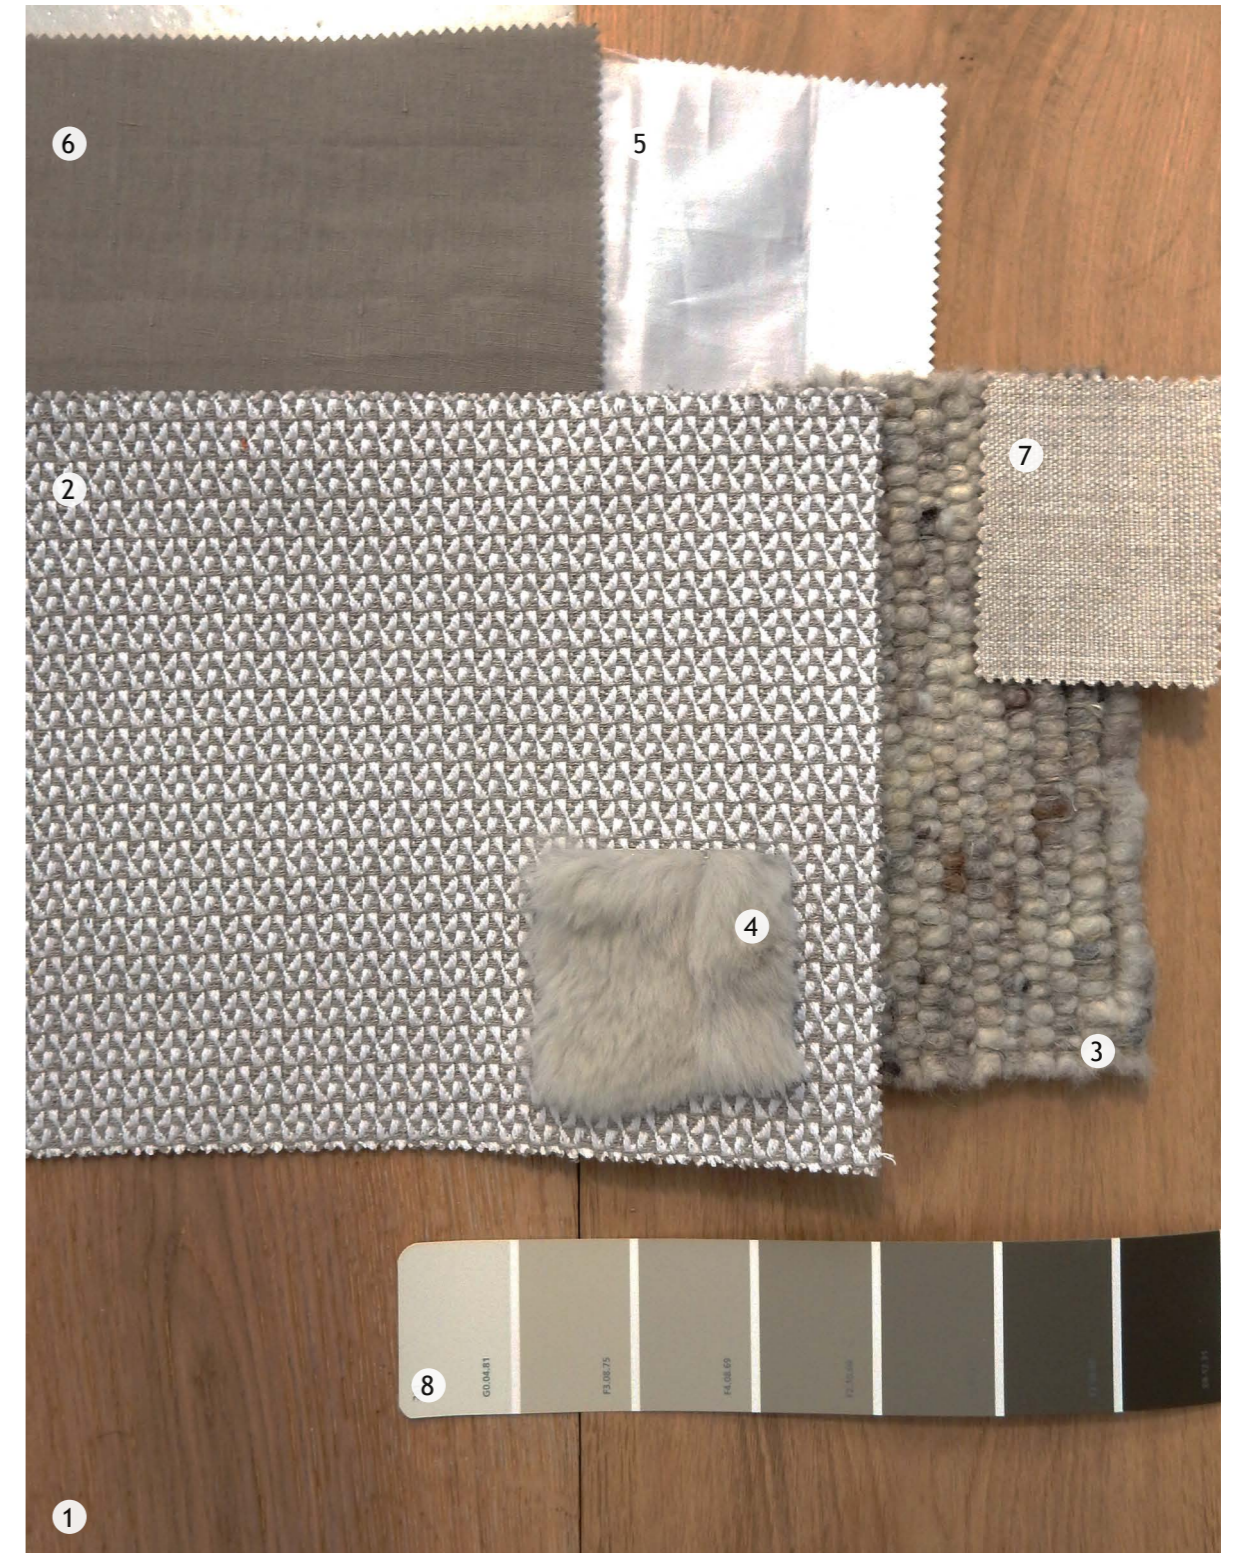

Tavolozza colori camera da letto I

Tavolozza colori camera da letto G