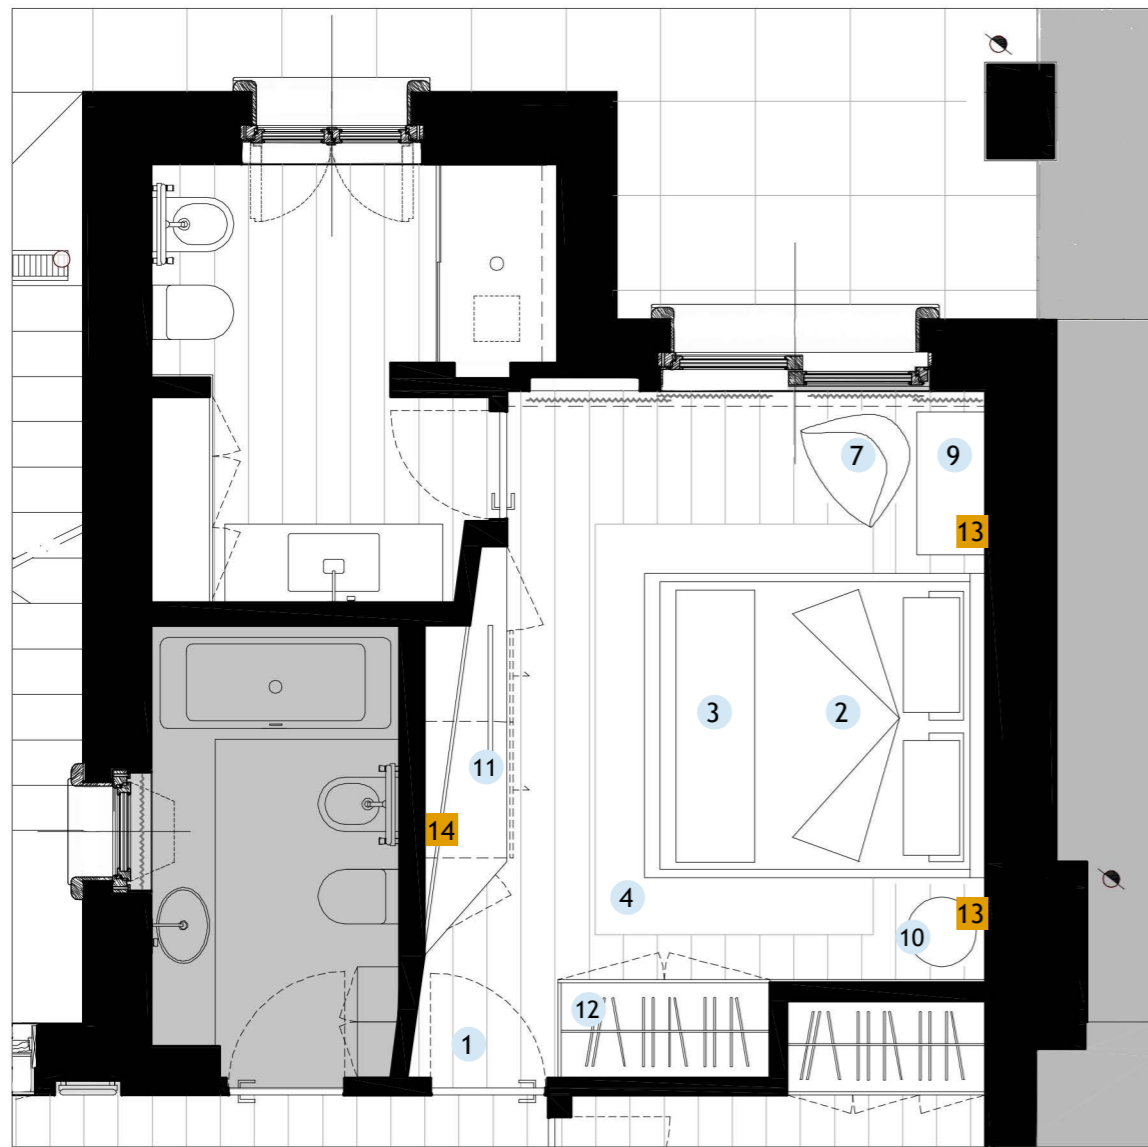

7

8

9

13

5

5

ALTERNATIVA: Sedie Gervasoni, modello Ghost colore "Naturale" 1225 con bordo in contrasto

Le immagini degli arredi sono tratte da catalogo, perciò non rappresentano correttamente la finitura e il colore scelto per il presente progetto. Per valutare il colore e la qualità dei tessuti verificare la palette composta a lato. Le immagini del camino e della cucina sono evocative e sono state inserite per rafforzare l'impressione generale del progetto di interior design.

progetto
Appartamento a La Thuile -
Famiglia Naggi

oggetto
Interior Design
Vista dell'area living

tav. n°
6

scala

progetto
Appartamento a La Thuile -
Famiglia Naggi

oggetto	tav. n°	scala
Interior Design Vista del corridoio	7	