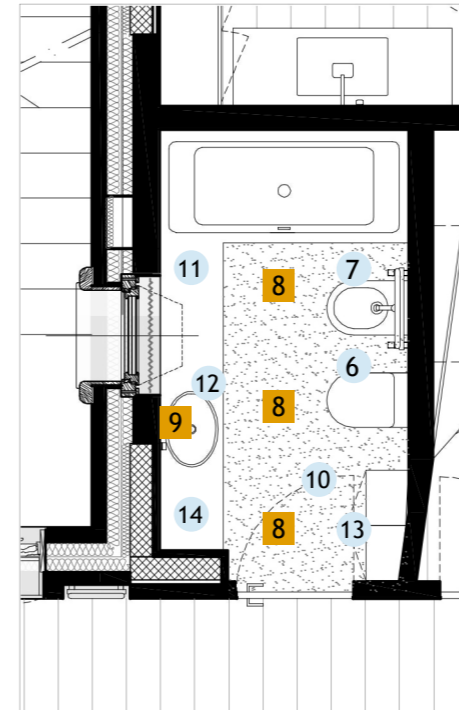

PAVIMENTI E RIVESTIMENTI

- 10 Pavimento e rivestimento in gres porcellanato effetto pietra
- 11 Top rivestito in Oltremateria, colore OL 41 satinato
- 15 Altre finiture e decorazioni in nuance

FINITURE ARREDI

- 12 Lavabo in corian tipo Planit, Triade
- 13 Armadio con ante in rovere oliato spazzolato e anticato
- 14 Mobile sotto top con cassettei in rovere oliato spazzolato e anticato

ALTRI ARREDI

- 6 Sanitari Ceramica Flaminia, App
- 7 Scaldasalviette Antrax, Tif VD

LAMPADE

- 8 Faretto ad incasso Buzzi&Buzzi, Basic Square
- 9 Applique, Vibia, Millennium