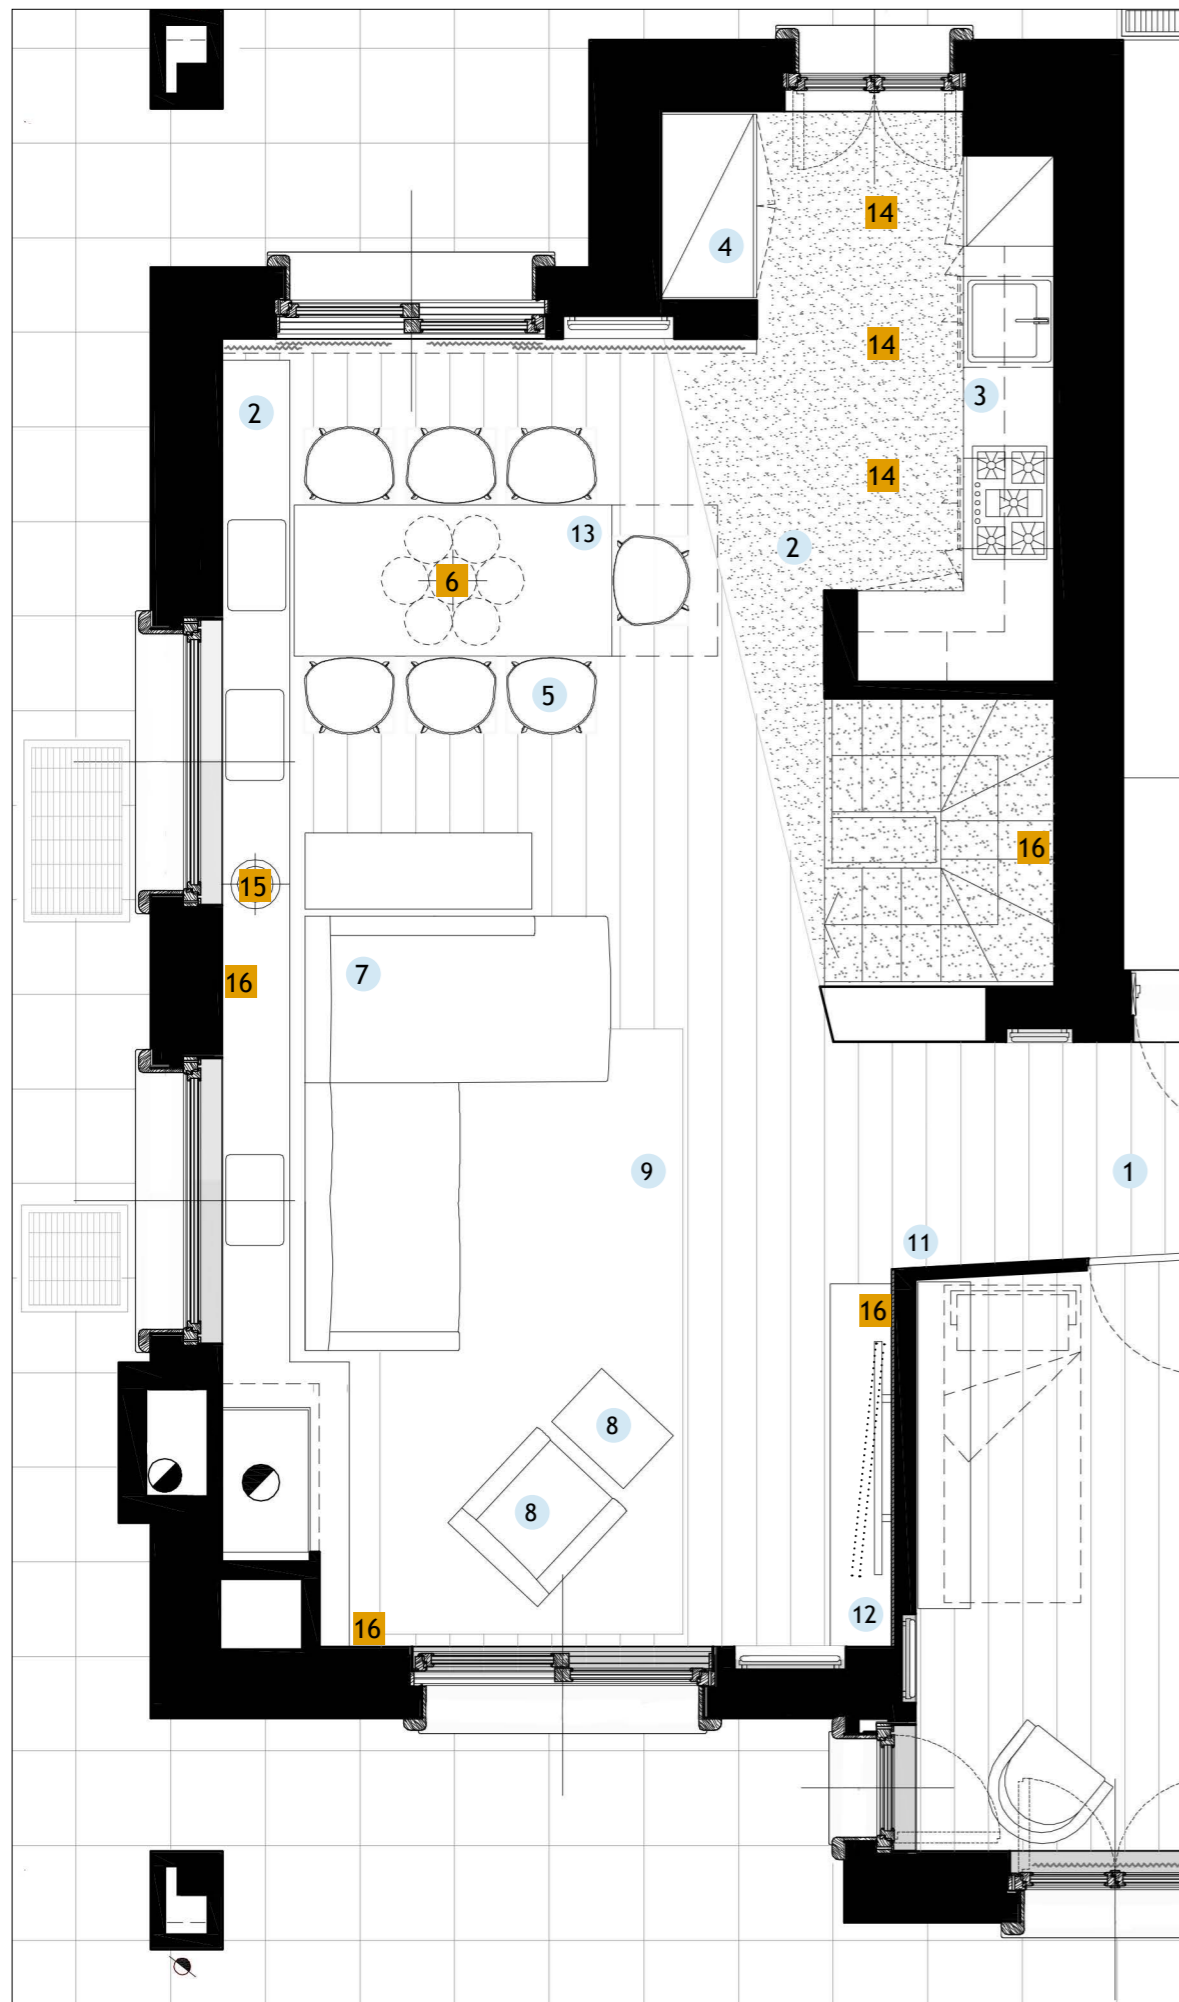

Appartamento a La Thuile - Famiglia Naggi
Interior design

23 Maggio 2017

www.g-studio.biz

www.internilab.it

PIANO TERRA

a ingresso b corridoio c living d sala da pranzo e cucina
 f cameretta g camera doppia h bagno i camera doppia
 l bagno m camera matrimoniale n bagno

progetto
 Appartamento a La Thuile -
 Famiglia Naggi

oggetto
 Interior Design
 Pianta piano terra

tav. n°
 2
 scala
 1:50

Versione con bagno turco Starpool

Versione con bagno turco Effegibi

PIANO SEMINTERRATO

- o spogliatoio e cabina armadi per attrezzatura da sci con essiccatoio
- p spazio relax q antibagno
- r bagno di vapore per due persone e doccia s bagno e lavanderia

progetto	oggetto	tav. n°	scala
Appartamento a La Thuile - Famiglia Naggi	Interior Design Pianta interrato	3	1:50