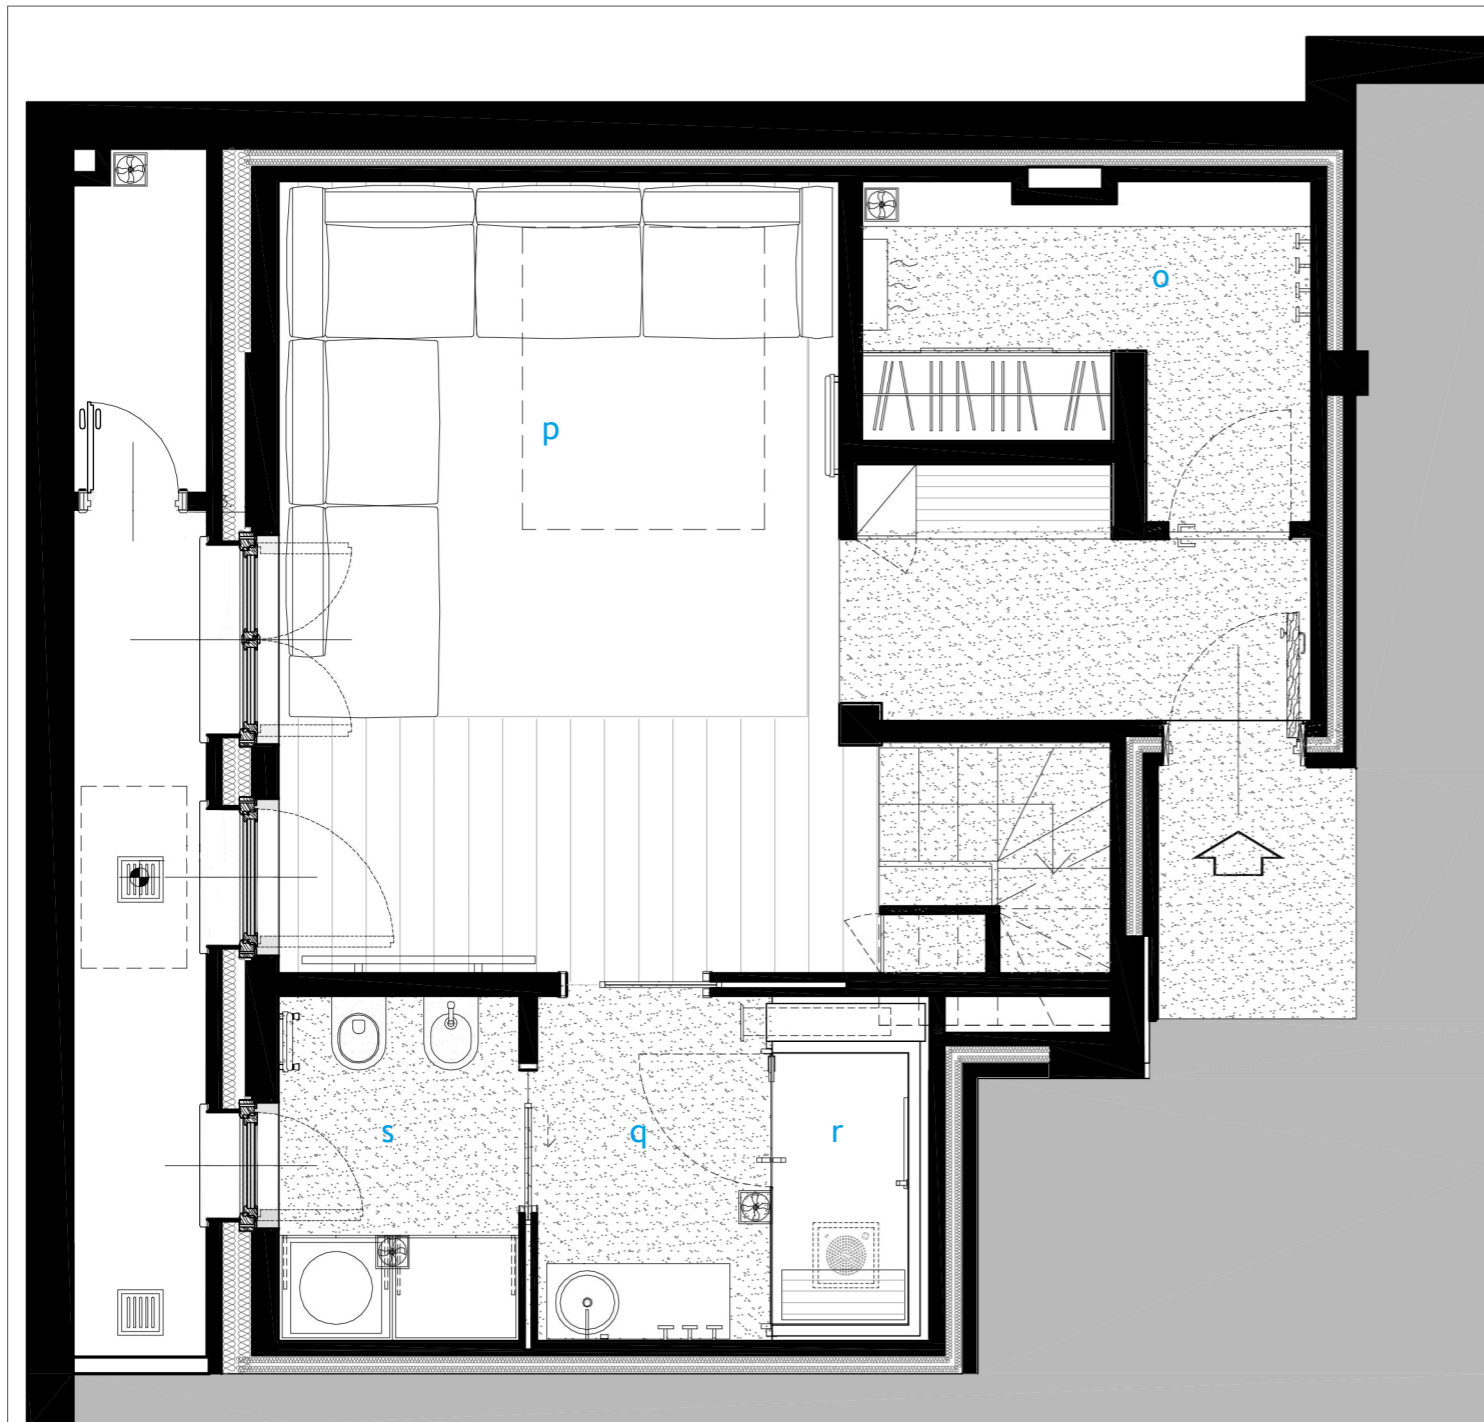

Appartamento a La Thuile - Famiglia Naggi
Interior design

23 Maggio 2017

www.g-studio.biz

www.internilab.it

PIANO TERRA

a ingresso b corridoio c living d sala da pranzo e cucina
 f cameretta g camera doppia h bagno i camera doppia
 l bagno m camera matrimoniale n bagno

progetto
 Appartamento a La Thuile -
 Famiglia Naggi

oggetto
 Interior Design
 Pianta piano terra

tav. n°
 2
 scala
 1:50

Versione con bagno turco Starpool

Versione con bagno turco Effegibi

PIANO SEMINTERRATO

- o spogliatoio e cabina armadi per attrezzatura da sci con essiccatoio
- p spazio relax q antibagno
- r bagno di vapore per due persone e doccia s bagno e lavanderia

progetto	oggetto	tav. n°	scala
Appartamento a La Thuile - Famiglia Naggi	Interior Design Pianta interrato	3	1:50