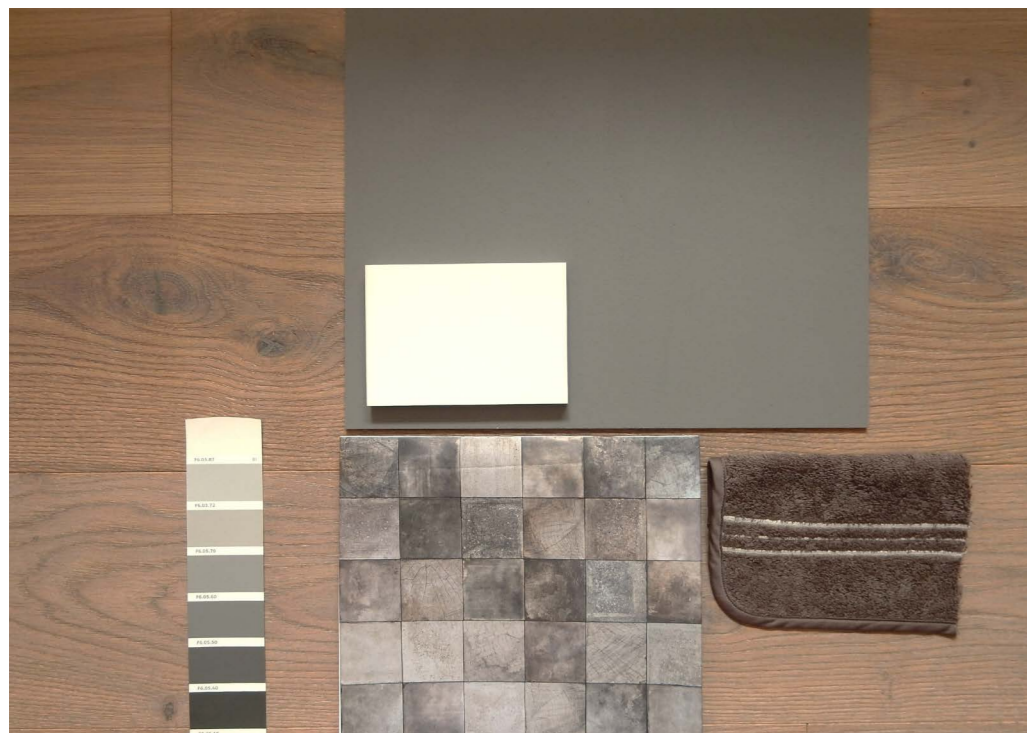

- 4 Armadio con ante in rovere oliato spazzolato e anticato
- 5 Mobile per lavabo con piano in legno scortecciato e verniciato trasparente; lavabo tipo Planit, Libra in corian e cassettei decorati con Oltremateria, colore OL 31 satinato

ALTRI ARREDI

- 6 Sanitari Ceramica Flaminia, App
- 7 Scaldasalviette Antrax, Tif VD

LAMPADE

- 8 Faretto ad incasso Buzzi&Buzzi, Basic Square
- 9 Applique, Vibia, Millennium

9

9

Tavolozza colori bagno H

PAVIMENTI E RIVESTIMENTI